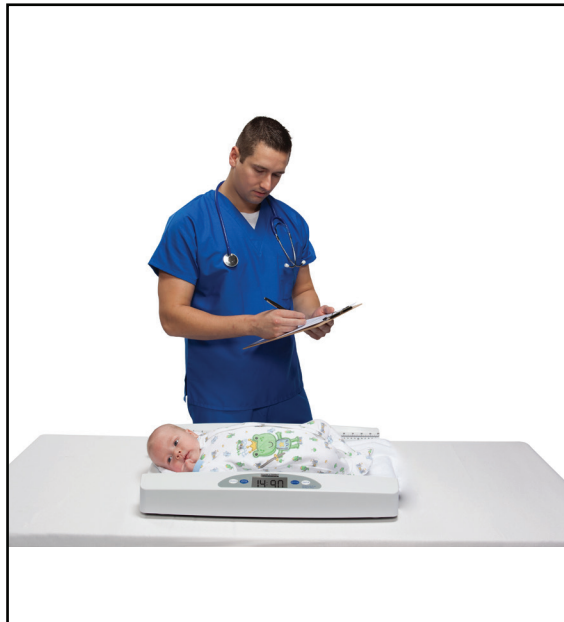

Ventajas

- Conectividad EMR por USB**
La balanza puede interactuar con una computadora, un monitor, una impresora u otro dispositivo electrónico a través de una conexión USB para transferir datos con rapidez, simplicidad y exactitud
- Características de valor añadido**
Funciones operativas [Conversión de LB/KG, Bloqueo de LB/KG, Cero / Tara, Retención / Liberación, Apagado automático] incluidas sin costo adicional
- Detección de movimiento**
La balanza tiene la capacidad de pesar con exactitud aún cuando la persona a pesar esté en movimiento
- Incluye cinta métrica**
Cinta métrica de lectura simple que permite al usuario determinar simultáneamente tanto el peso como la altura

Modelo	Dimensiones de envío	Peso	Código UPC
553KL	714.36 mm x 482.6 mm x 139.7 mm	12.25 lb	892076002329

Specifications

- Especificaciones
- Capacidad: 44 libras / 20 kg
- Resolución: 0.5 onzas / 10 g
- Conectividad EMR por USB
- Pantalla de cristal líquido (LCD) de 1 pulgada/2.5 cm
- Funciones: Conversión de LB / KG, Bloqueo de LB/KG, Cero / Tara, Retención / Liberación, Apagado automático
- Dimensiones de la bandeja: 24 7/8 pulgadas (ancho) × 13 pulgadas (profundidad) × 1 3/8 pulgadas (altura) / 632 mm (ancho) x 330 mm (profundidad) x 35 mm (altura)
- Cinta métrica: 0 - 24 pulgadas / 0 - 58 cm
- Incluye 6 baterías AA, Transformador de 110-240 V opcional (número de pedido ADPT30)
- Estuche opcional (número de artículo 553CASE)
- Carro para balanza opcional (número de pedido 2210CART)