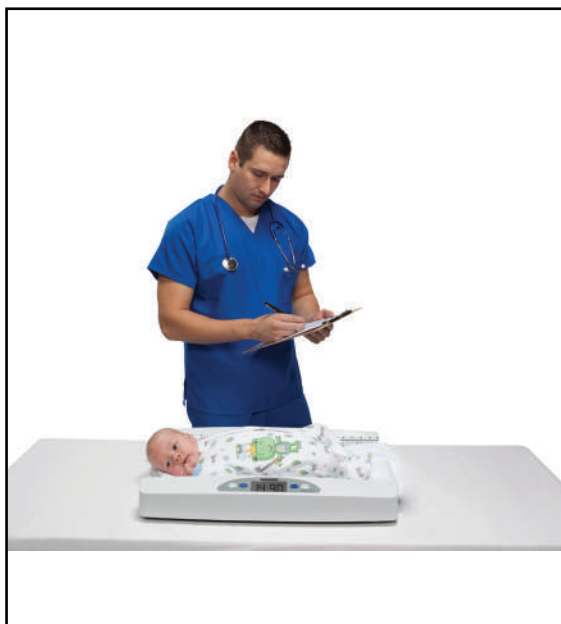

Ventajas

- Conectividad EMR por USB**
La balanza puede interactuar con una computadora, un monitor, una impresora u otro dispositivo electrónico a través de una conexión USB para transferir datos con rapidez, simplicidad y exactitud
- Características de valor añadido**
Funciones operativas [Conversión de LB/KG, Bloqueo de LB/KG, Cero / Tara, Retención / Liberación, Apagado automático] incluidas sin costo adicional
- Detección de movimiento**
La balanza tiene la capacidad de pesar con exactitud aún cuando la persona a pesar esté en movimiento
- Incluye cinta métrica**
Cinta métrica de lectura simple que permite al usuario determinar simultáneamente tanto el peso como la altura

Modelo	Dimensiones de envío	Peso	Código UPC
553KL	714.36 mm x 482.6 mm x 139.7 mm	12.25 lb	892076002329

Specifications

- Especificaciones
- Capacidad: 44 libras / 20 kg
- Resolución: 0.5 onzas / 10 g
- Conectividad EMR por USB
- Pantalla de cristal líquido (LCD) de 1 pulgada/2.5 cm
- Funciones: Conversión de LB / KG, Bloqueo de LB/KG, Cero / Tara, Retención / Liberación, Apagado automático
- Dimensiones de la bandeja: 24 7/8 pulgadas (ancho) × 13 pulgadas (profundidad) × 1 3/8 pulgadas (altura) / 632 mm (ancho) x 330 mm (profundidad) x 35 mm (altura)
- Cinta métrica: 0 - 24 pulgadas / 0 - 58 cm
- Incluye 6 baterías AA, Transformador de 110-240 V opcional (número de pedido ADPT30)
- Estuche opcional (número de artículo 553CASE)
- Carro para balanza opcional (número de pedido 2210CART)